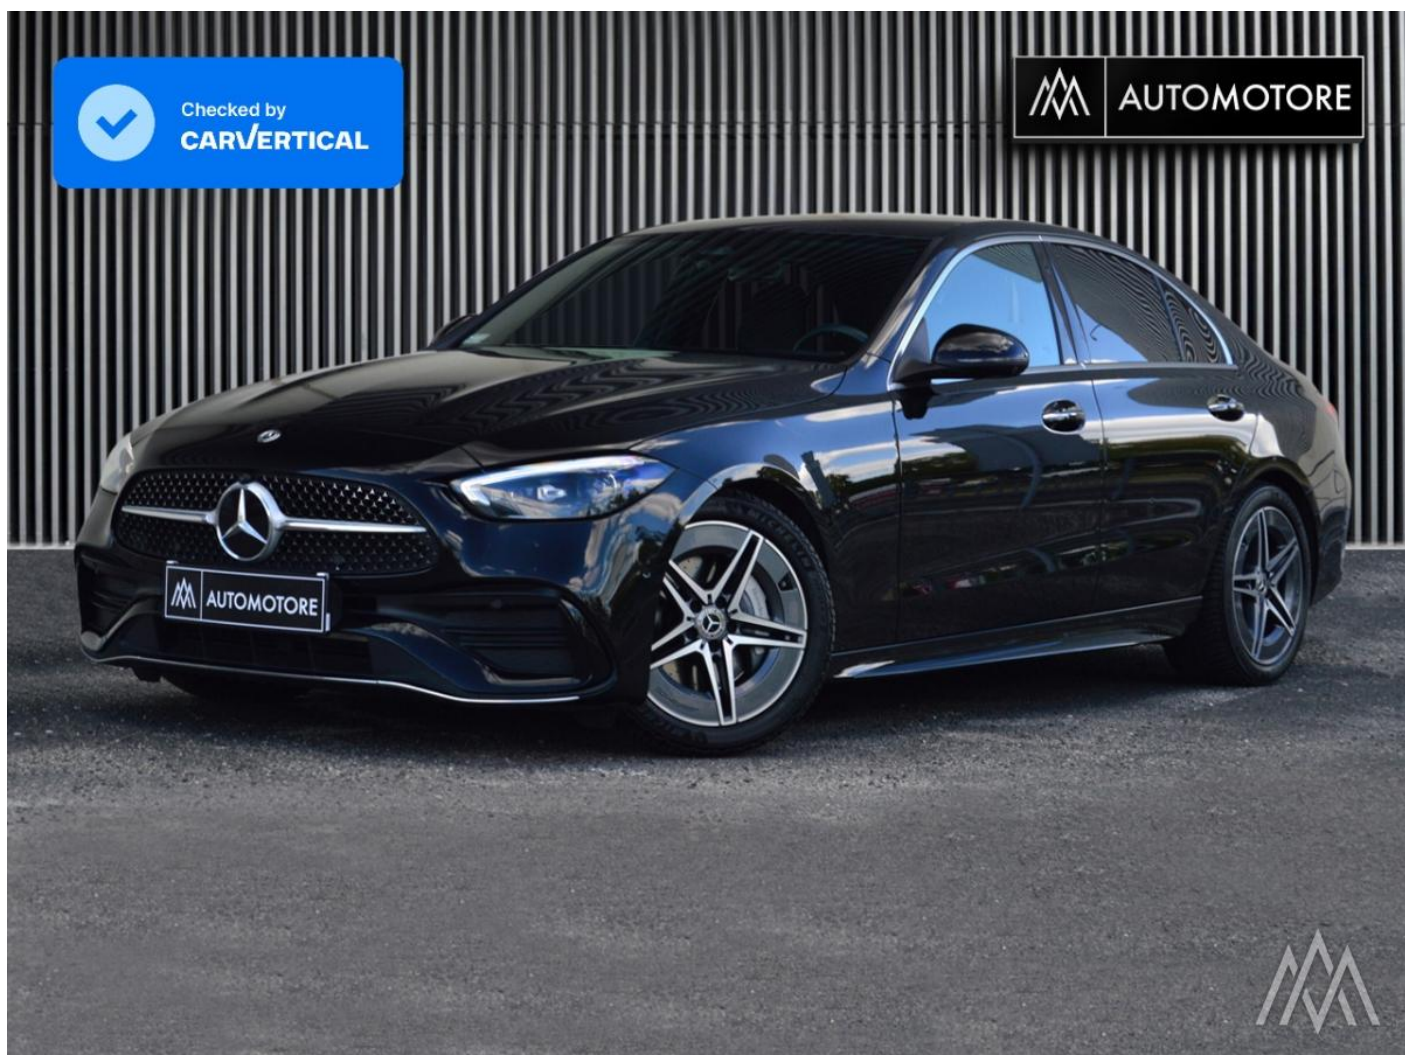

Mercedes-Benz Klasa C 180 AMG SalonPL 1Wł FV23% ASO Gwarancja DigitalLight Kamera360 DashCam

Kupiony w Polsce

Leasing

Gwarancja

Faktura 23%

Informacje podstawowe

Rocznik	2021
Przebieg	19000 km
Pojemność skokowa	1496 cm ³
Rodzaj paliwa	Benzyna
Moc	170 KM
Typ nadwozia	Sedan/Limuzyna
Kolor	Czarny
Skrzynia biegów	Automatyczna

Opis pojazdu:

Mercedes- Benz C180

Parametry:

Silnik Benzynowy 1.5 o mocy 170 KM
Skrzynia biegów - automatyczna
Napęd: na koła tylne

Historia:

Samochód kupiony w polskim salonie
Serwisowany w ASO Mercedes- Benz
Gwarancja producenta do 1.07.2025 lub 120 tyś km
100% Bezwypadkowy
Data I rejestracji: 02.07.2021
Data produkcji: 2021
Przebieg: 19 000 km