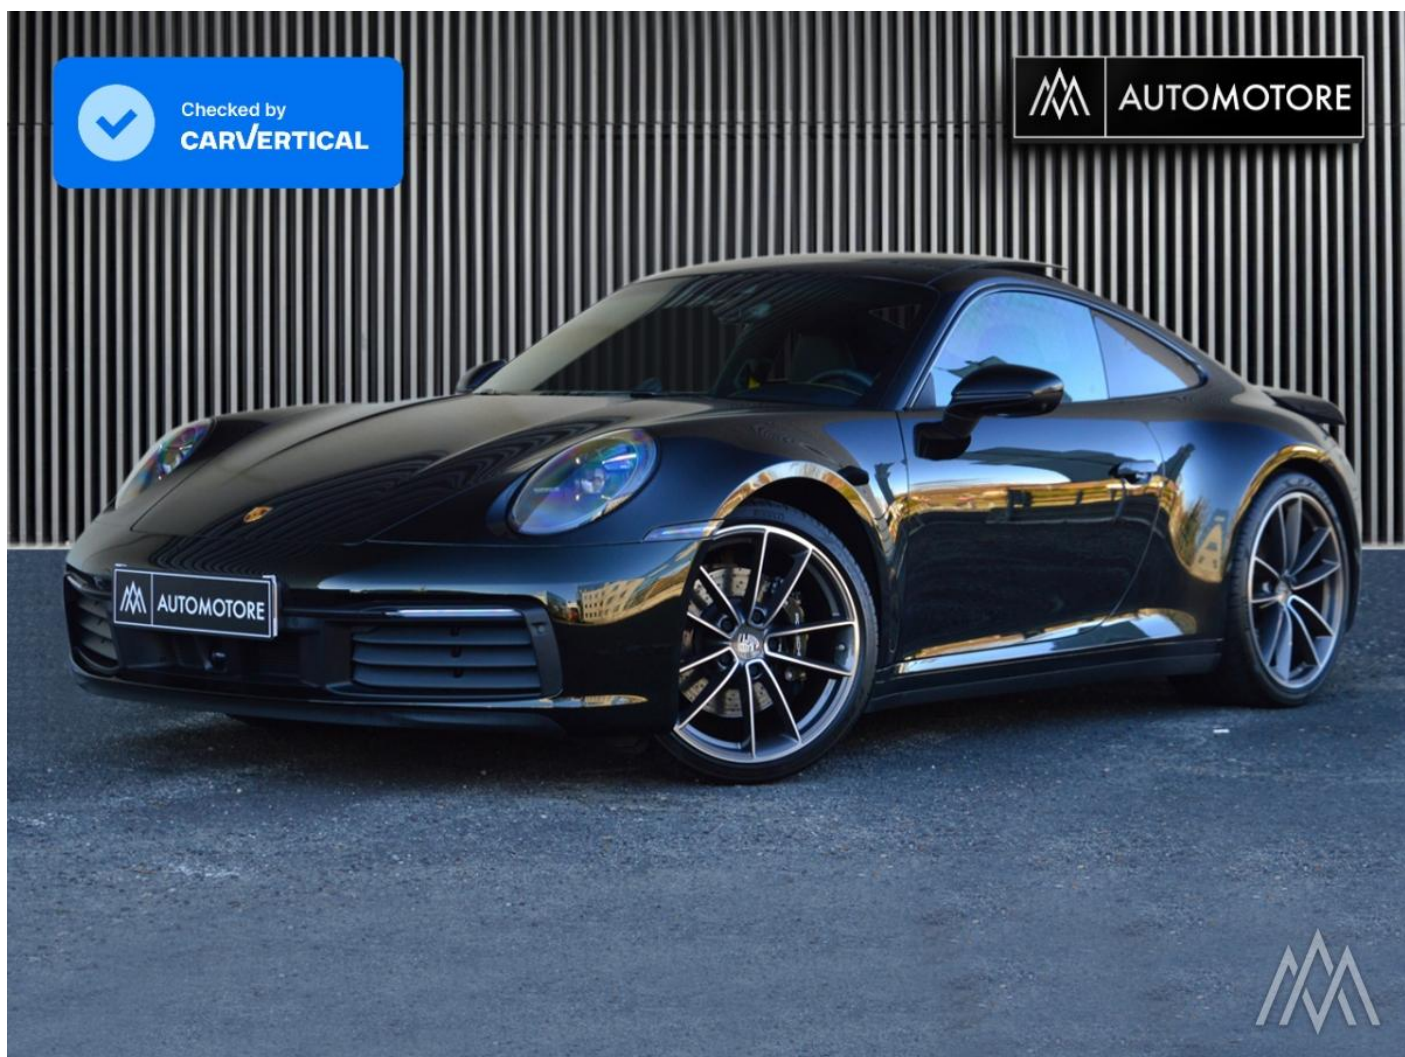

Porsche 911 Carrera 4S SalonPL 1WŁ FV23% Sport-Chrono / Skrzętna Oś / Panorama / BOSE / Porsche Exclusive Manufaktur

Kupiony w Polsce

Leasing

Gwarancja

Faktura 23%

799 900 PLN

Informacje podstawowe

Rocznik	2021
Przebieg	34000 km
Pojemność skokowa	2981 cm ³
Rodzaj paliwa	Benzyna
Moc	450 KM
Typ nadwozia	Coupe
Kolor	Szary
Skrzynia biegów	Automatyczna

Opis pojazdu:

Porsche 911 Carrera 4S

Parametry:

Silnik benzynowy 2.9L, o mocy 450KM
Skrzynia biegów - automatyczna sportowa PDK
Napęd: na cztery koła

Historia:

Samochód kupiony w polskim salonie
Pierwszy właściciel
Gwarancja Porsche Approved
Serwisowany wyłącznie w ASO
BezwyPadkowy
Data I rejestracji: 06.06.2021
Data produkcji: 2021
Przebieg: 34 000km